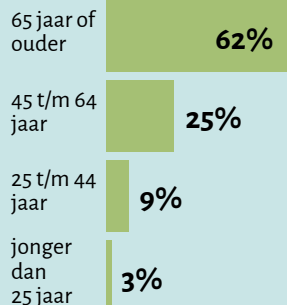

ORGANISATIE PROVINCIALE
ERFGOEDINSTELLINGEN
NEDERLAND

ERFGOED- VRIJWILLIGERS IN BEELD 2023

Hoeveel erfgoed-
vrijwilligers
zijn er in
Nederland?

108.800
vrijwilligers

Jaarlijks is hun inzet

€180.000.000
waard

Wat is de
verhouding
man-vrouw
per initiatief?

Wat is de leeftijds-
verdeling?

Wat is de woonplaats
van vrijwilligers?

Hoeveel erfgoed-
initiatieven
zijn er in
Nederland?

2.922

1.180
erfgoedinitiatieven
hebben het vragen-
lijstonderzoek
ingevuld

SOORT INITIATIEF	Aantal	Gemiddeld aantal vrijwilligers	Gemiddeld aantal FTE*
Museum	865	49	3
Historische vereniging	849	30	2
Initiatieven voor behoud en onderhoud	713	31	2
Initiatieven voor beoefening	395	37	2
Archief	100	42	3