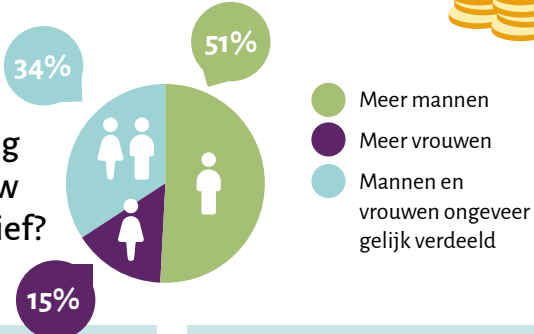

ORGANISATIE PROVINCIALE
ERFGOEDINSTELLINGEN
NEDERLAND

ERFGOED- VRIJWILLIGERS IN BEELD 2023

Hoeveel erfgoed-
vrijwilligers
zijn er in
Nederland?

108.800
vrijwilligers

Jaarlijks is hun inzet

€180.000.000
waard

Wat is de
verhouding
man-vrouw
per initiatief?

Wat is de leeftijds-
verdeling?

Wat is de woonplaats
van vrijwilligers?

Hoeveel erfgoed-
initiatieven
zijn er in
Nederland?

2.922

1.180
erfgoedinitiatieven
hebben het vragen-
lijstonderzoek
ingevuld