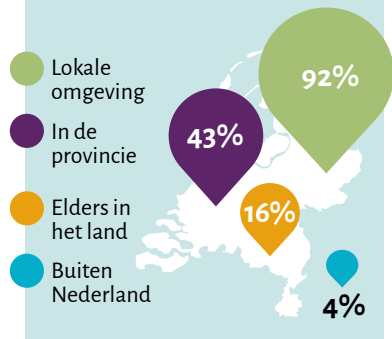

ORGANISATIE PROVINCIALE
ERFGOEDINSTELLINGEN
NEDERLAND

ERFGOED- VRIJWILLIGERS IN BEELD 2023

Hoeveel erfgoed-
vrijwilligers
zijn er in
Nederland?

108.800
vrijwilligers

Jaarlijks is hun inzet

€180.000.000
waard

Wat is de
verhouding
man-vrouw
per initiatief?

Wat is de leeftijds-
verdeling?

Wat is de woonplaats
van vrijwilligers?

Hoeveel erfgoed-
initiatieven
zijn er in
Nederland?

2.922

1.180
erfgoedinitiatieven
hebben het vragen-
lijstonderzoek
ingevuld

SOORT INITIATIEF	Aantal	Gemiddeld aantal vrijwilligers	Gemiddeld aantal FTE*
Museum	865	49	3
Historische vereniging	849	30	2
Initiatieven voor behoud en onderhoud	713	31	2
Initiatieven voor beoefening	395	37	2
Archief	100	42	3