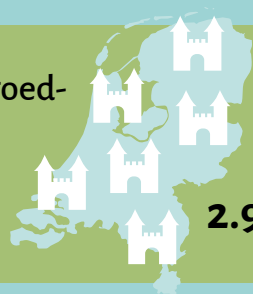

ORGANISATIE PROVINCIALE
ERFGOEDINSTELLINGEN
NEDERLAND

ERFGOED- VRIJWILLIGERS IN BEELD 2023

Hoeveel erfgoed-
vrijwilligers
zijn er in
Nederland?

108.800
vrijwilligers

Jaarlijks is hun inzet

€180.000.000
waard

Wat is de
verhouding
man-vrouw
per initiatief?

Wat is de leeftijds-
verdeling?

Wat is de woonplaats
van vrijwilligers?

Hoeveel erfgoed-
initiatieven
zijn er in
Nederland?

2.922

1.180
erfgoedinitiatieven
hebben het vragen-
lijstonderzoek
ingevuld

SOORT INITIATIEF	Aantal	Gemiddeld aantal vrijwilligers	Gemiddeld aantal FTE*
Museum	865	49	3
Historische vereniging	849	30	2
Initiatieven voor behoud en onderhoud	713	31	2
Initiatieven voor beoefening	395	37	2
Archief	100	42	3